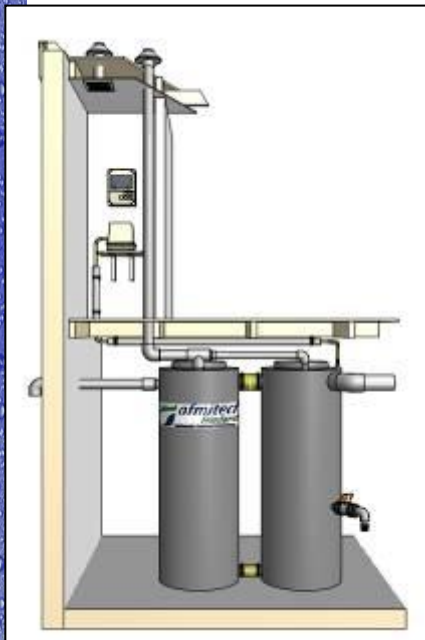

Techniek

Er is gekozen voor een Bever Combi Compact Inbouw met een capaciteit van 1 á 2 personen. Om een afvalwaterzuivering in te passen in een schip is niet alleen ervaring vereist in het produceren van afvalwaterzuiveringen, maar ook in het plaatsen ervan op uitdagende locaties. Doordat Afmitech Friesland haar producten zelf ontwikkeld én produceert kan ook bij dit project de afvalwater zuivering goed worden afgestemd op het gebruik.